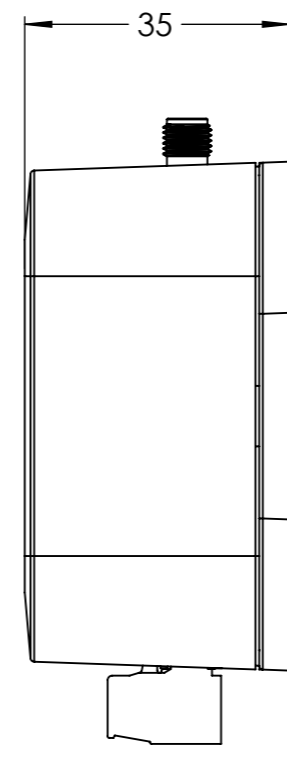

Dimension Drawing - VE.Direct LoRaWAN	
ASS030538010	VE.Direct LoRaWAN EU863-870 module
ASS030540010	VE.Direct LoRaWAN US902-928 module
ASS030542010	VE.Direct LoRaWAN AU915-928 module

Dimensions in mm