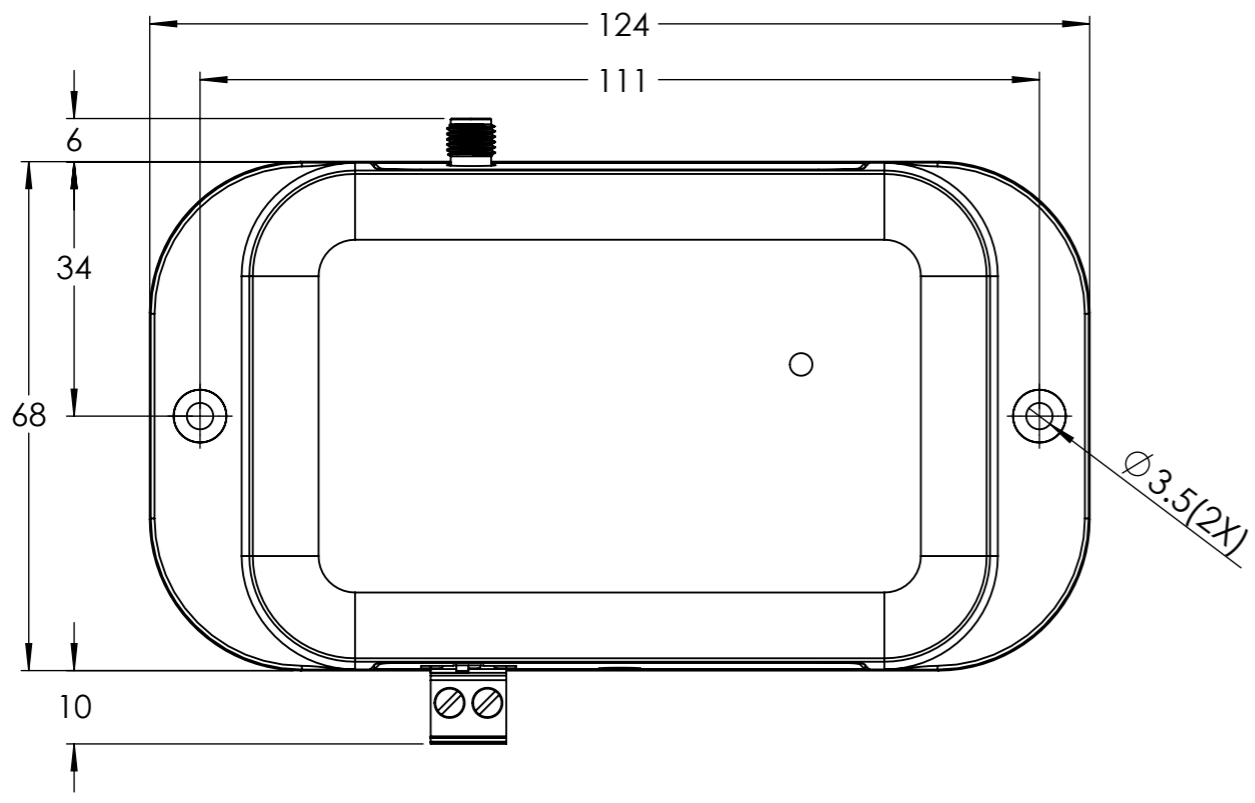

Dimension Drawing - VE.Direct LoRaWAN	
ASS030538010	VE.Direct LoRaWAN EU863-870 module
ASS030540010	VE.Direct LoRaWAN US902-928 module
ASS030542010	VE.Direct LoRaWAN AU915-928 module

Dimensions in mm