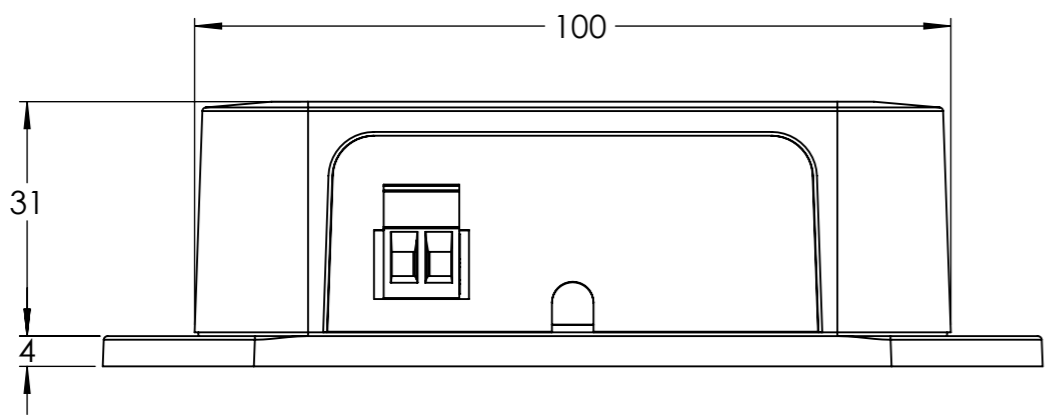

Dimension Drawing - VE.Direct LoRaWAN	
ASS030538010	VE.Direct LoRaWAN EU863-870 module
ASS030540010	VE.Direct LoRaWAN US902-928 module
ASS030542010	VE.Direct LoRaWAN AU915-928 module

Dimensions in mm